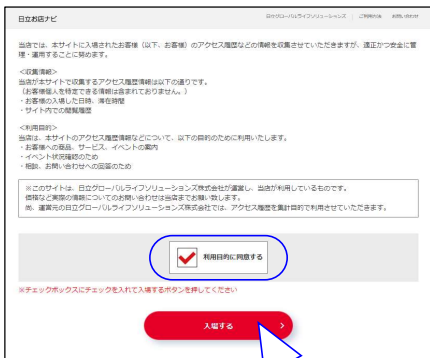

手順1. 最寄りのお店(販売店)を検索する。

※「デジタルきになるフェア」を実施していないお店や値引クーポン抽選を実施していないお店もあります。

- ①「キーワード検索」欄に、最寄りのお店の名前や、市区町村名を入力し、
[この条件で検索する]ボタンをクリックします。

- ②検索結果が表示されたら、お店を選んで[お店情報]ボタンをクリックします。

手順2. 検索したお店のお店紹介ページから[デジタルきになるフェア]バナーをクリックする。

※「デジタルきになるフェア」バナーが表示されていないお店は「デジタルきになるフェア」を実施していないお店になります。
その場合は、手順1に戻ってお店を検索しなおしてください。

手順3. 「入場キー」をお持ちでないお客様は、「入場キー」を発行します。

※「デジタルきになるフェア」へ入場するには「入場キー」が必要です。

- ①[入場キー発行]ボタンをクリックすると、「入場キー」が発行されます。

- ②発行された「入場キー」を確認し、[次へ]ボタンをクリックします。

手順4. 同意画面の内容を確認、チェックボックスをチェックの上、[入場する]ボタンから入場します。

「デジタルきになるフェア」に入場！
お得な情報や最新の家電品の
情報をゆっくりご覧ください。